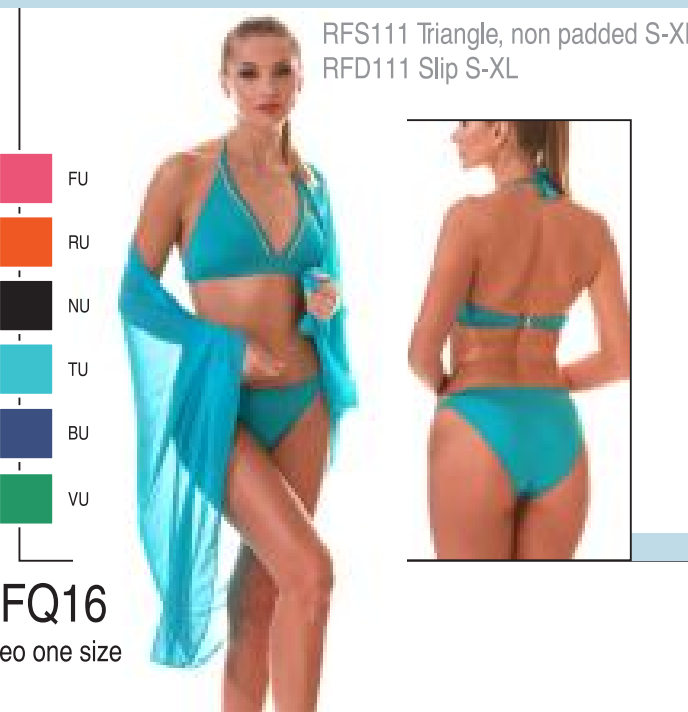

RF108

One piece, non padded S-XL

-  MU
-  VU
-  RU
-  NU

Crystal Bay

RF109

One piece, removable padds S-XL

RF111

Triangle, non padded S-XL