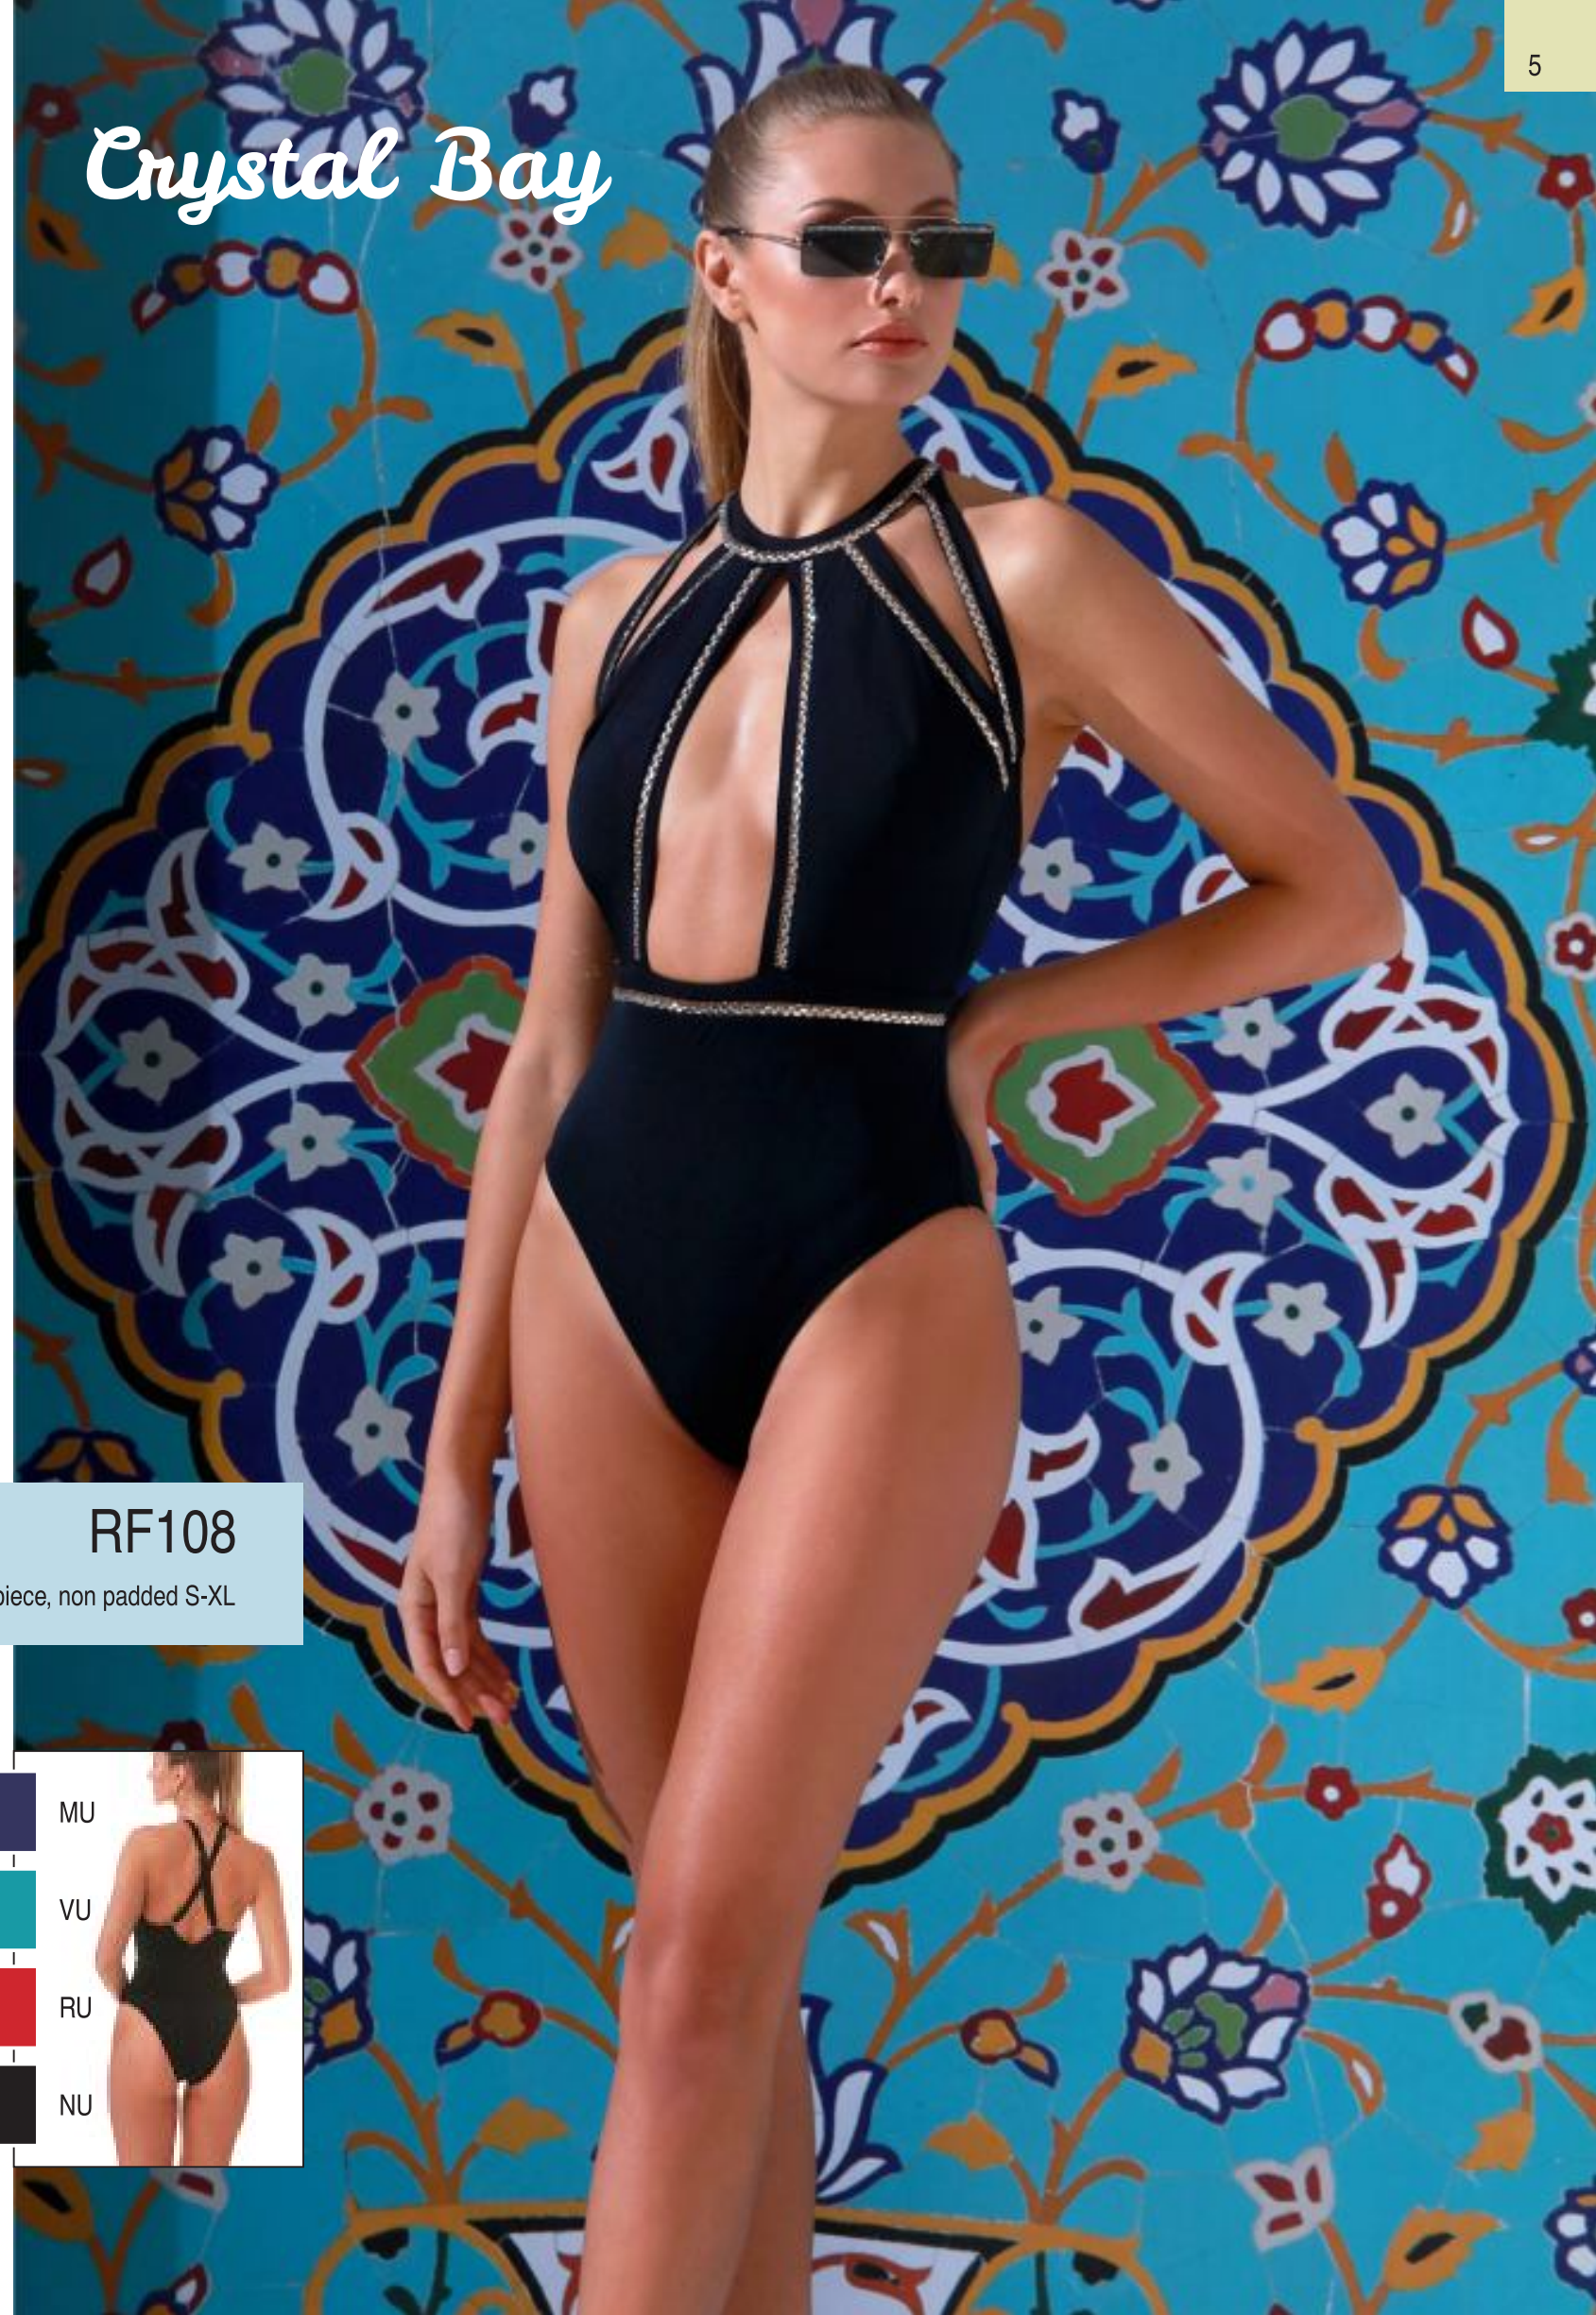

RF108

One piece, non padded S-XL

-  MU
-  VU
-  RU
-  NU

Crystal Bay

RF109

One piece, removable padds S-XL

RF111

Triangle, non padded S-XL